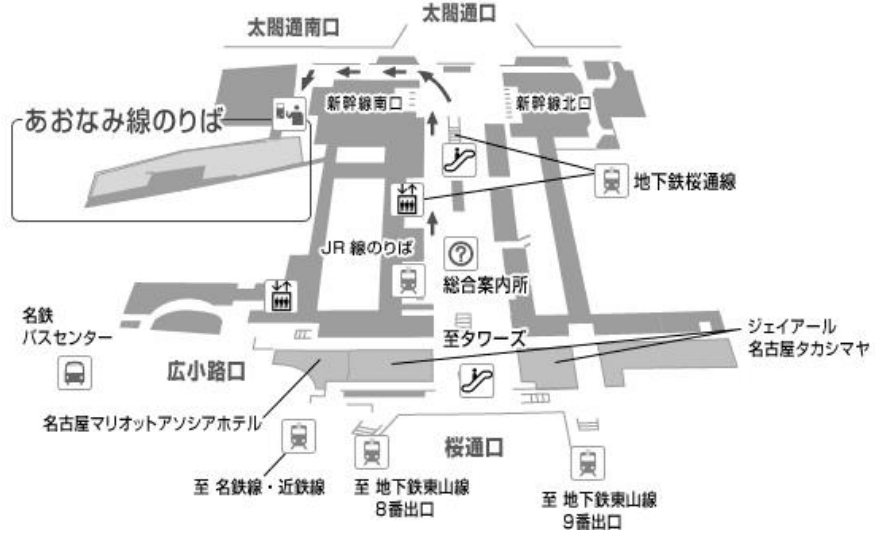

## 会場へのアクセス

### 公共交通機関あおなみ線をご利用の場合

名古屋駅

あおなみ線 のりば案内

あおなみ線 時刻表 (平成 30 年 3 月現在)

名古屋駅から 10～15 分間隔で運行 (所要時間 24 分・片道 350 円)

名古屋駅 → 金城ふ頭駅		
時	平日	土・日・祝日
8	00 10 20 30 40 50	03 16 28 40 50
9	00 10 20 30 45	00 15 30 45
10～16	00 15 30 45	00 15 30 45
17	00 10 20 30 40 50	00 15 30 43
18	00 10 20 30 40 50	00 12 29 45